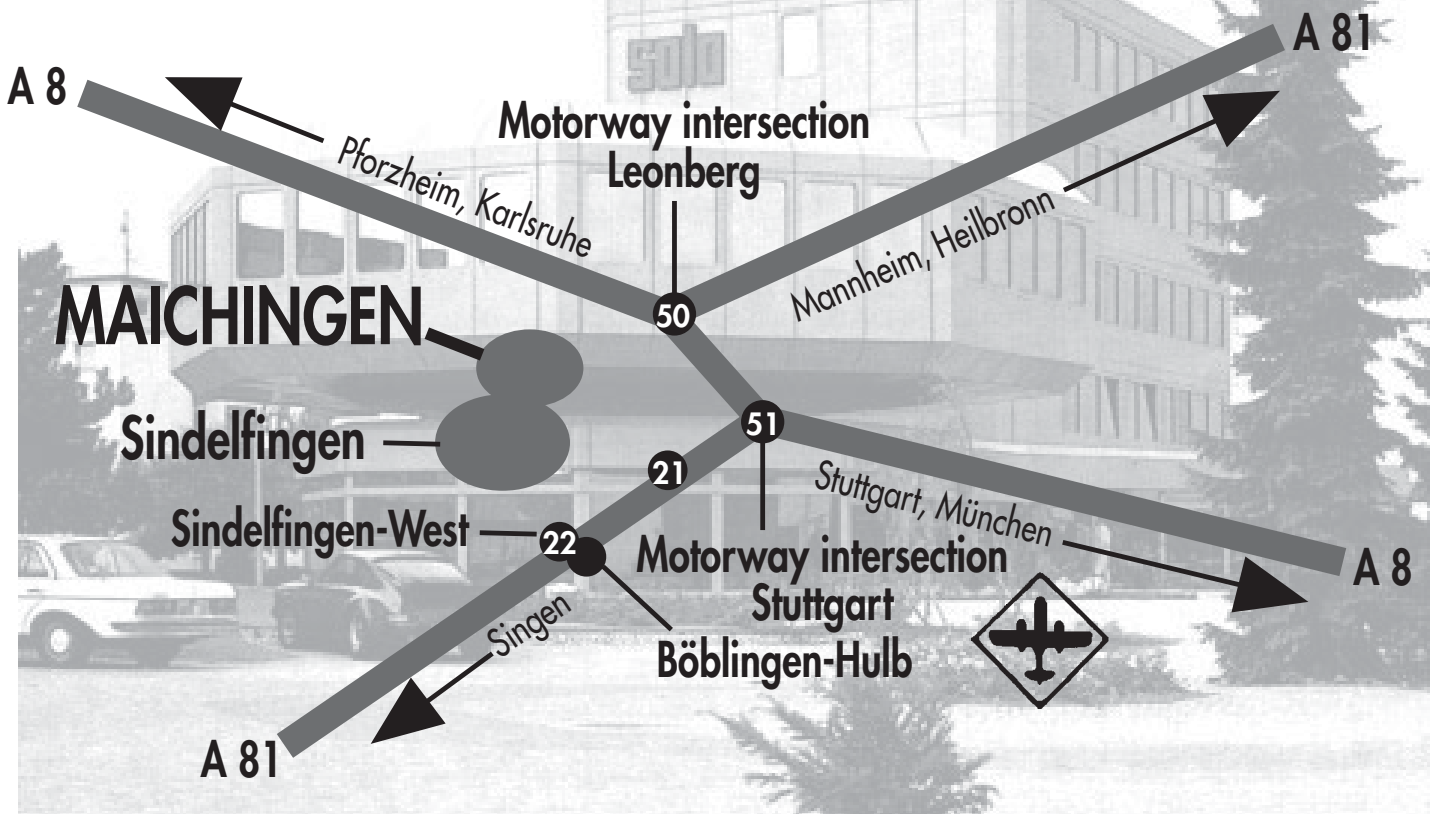

You cannot miss **solo**®

...if you come from the direction
SINGEN **A81**...

Exit: Motorway intersection **BÖBLINGEN-HULB**
Direction: **Sindelfingen- West** **464**

Exit **464**: **SINDELFFINGEN-WEST** →

Next crossing: **LEONBERG** ←
Street: Konrad-Adenauer Str.

Drive up tp crossing: **MAICHINGEN** ←
Street: Konrad-Adenauer Str./Stuttgarter Str.

...if you come from the direction
KARLSRUHE **A8** / **HEILBRONN** **A81**...

Exit: **LEONBERG**

Direction: **STUTTART**
BÖBLINGEN
SINDELFFINGEN →

Next crossing: **BÖBLINGEN**
SINDELFFINGEN
WARMBRONN
MAGSTADT →

Direction: **BÖBLINGEN**
SINDELFFINGEN
CALW
MAGSTADT →

after aprox. 100 m : **BÖBLINGEN**
SINDELFFINGEN ←

Direction: **BÖBLINGEN**
MAICHINGEN →

...if you come from the direction
MÜNCHEN (MUNICH) **A8** or from
AIRPORT STUTTART **A8** ...

Motorway **A8** Direction **KARLSRUHE**
Exit: Motorway intersection **STUTTART**
Direction: **A81** **SINGEN**

Exit: **SINDELFFINGEN-OST** →

Direction: **SINDELFFINGEN** →

Direction: **CALW**
MAICHINGEN ↓

Street: Mahdentalstraße

Direction: **RENNINGEN**
MAGSTADT
MAICHINGEN ←

after 50 m: **LEONBERG**
MAICHINGEN →

Street: Frohnäckerstraße

Direction: **STUTTART**
Industriegebiet ↓

Street: Talstraße