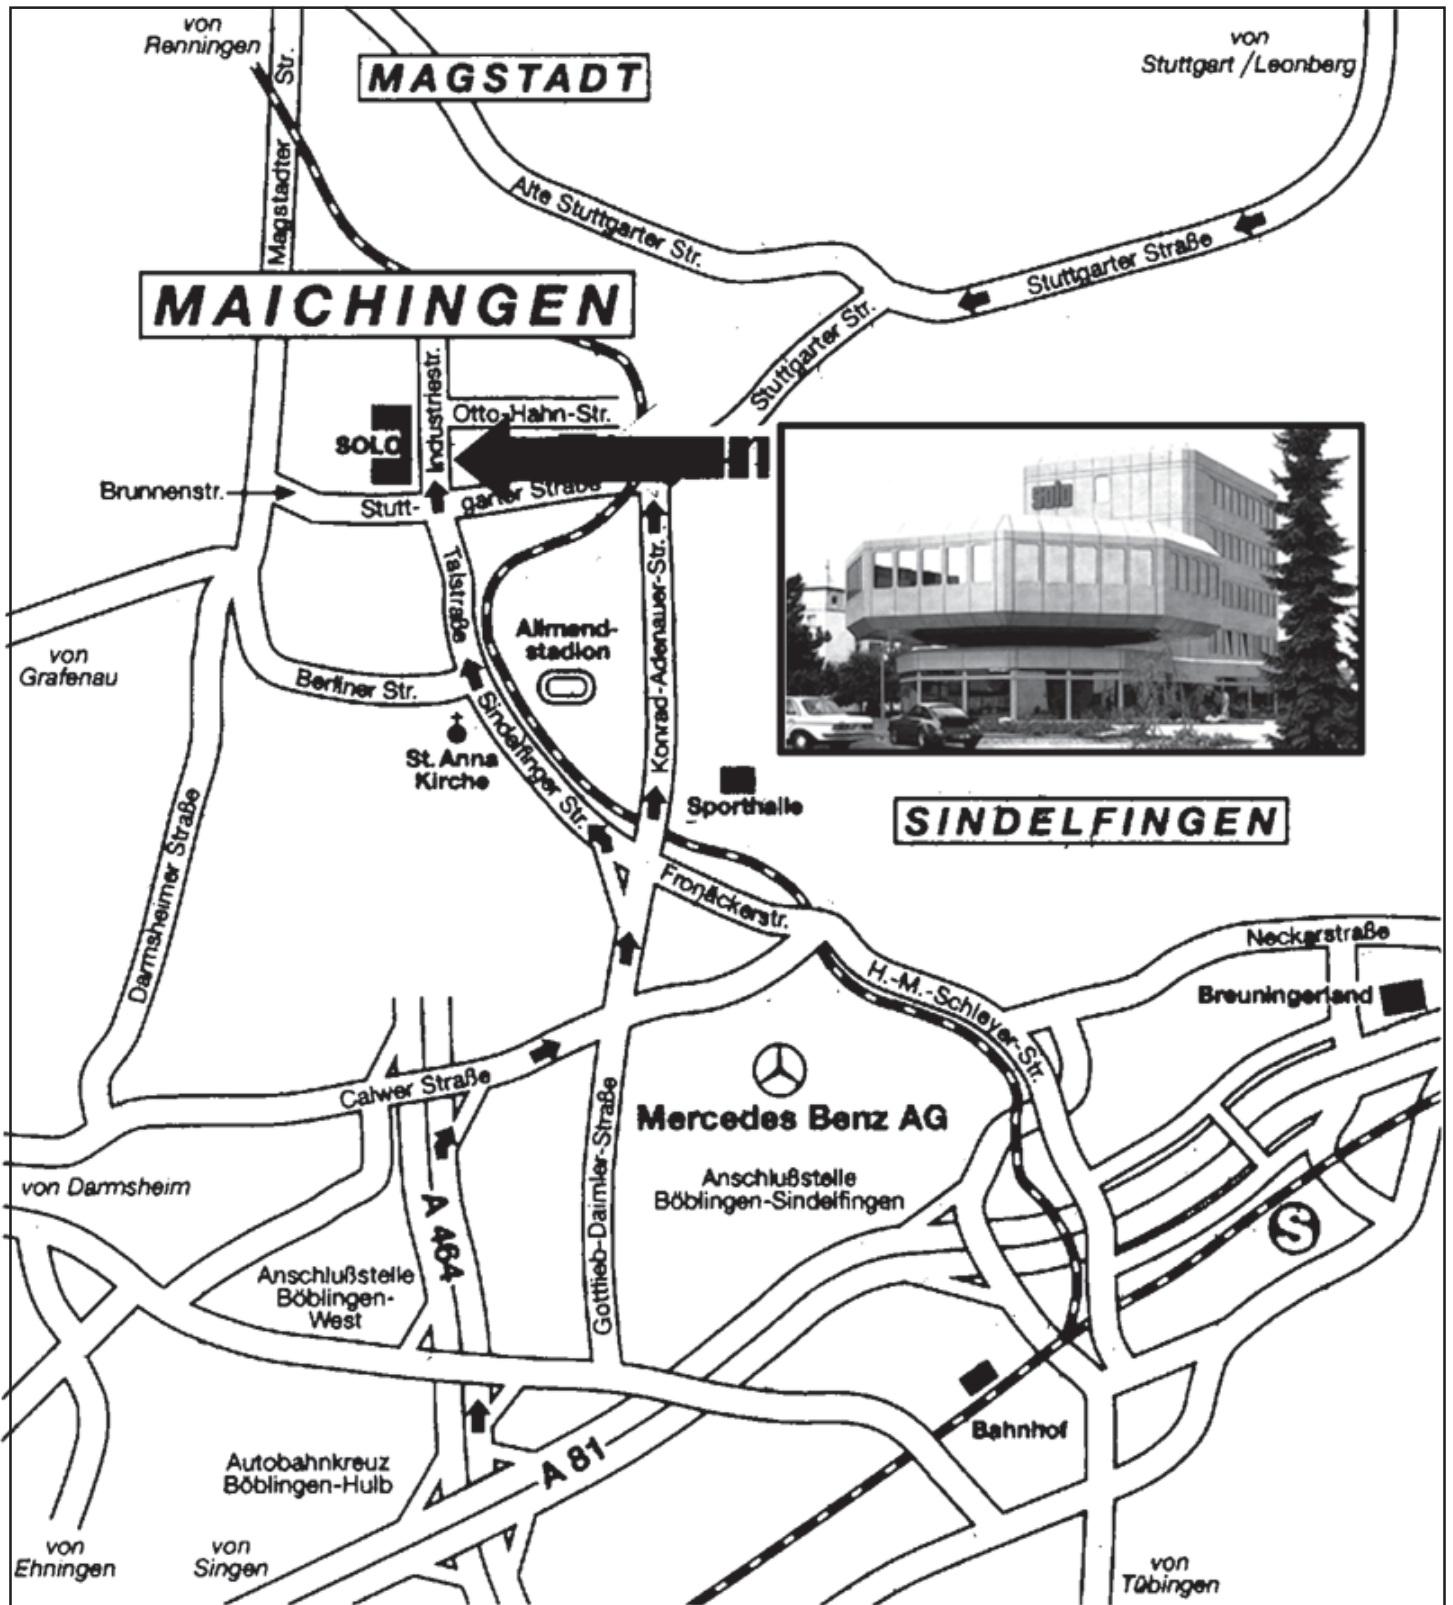

Bis Kreuzung: **MAICHINGEN**
Straße: Konrad-Adenauer Str./Stuttgarter Str.

...Sie kommen aus Richtung
KARLSRUHE **A8** / **HEILBRONN** **A81**..

Ausfahrt: BAB LEONBERG

Richtung: **STUTTGART**
BÖBLINGEN
SINDELFINGEN

BAB **A8** Richtung **KARLSRUHE**
Ausfahrt: BAB-KREUZ STUTTGART
Richtung: **A81** **SINGEN**

Ausfahrt: **SINDELFINGEN-OST**

Richtung: **SINDELFINGEN**

Richtung: **CALW**
MAICHINGEN

Straße: Mahdentalstraße

Richtung: **RENNINGEN**
MAGSTADT
MAICHINGEN

nach 50 m: **LEONBERG**
MAICHINGEN

Straße: Frohnäckerstraße

Richtung: **STUTTGART**
Industriegebiet

Straße: Talstraße

An **solo** führt kein Weg vorbei...

SOLO Kleinmotoren GmbH
Stuttgarter Straße 41
D-71069 Sindelfingen-Maichingen